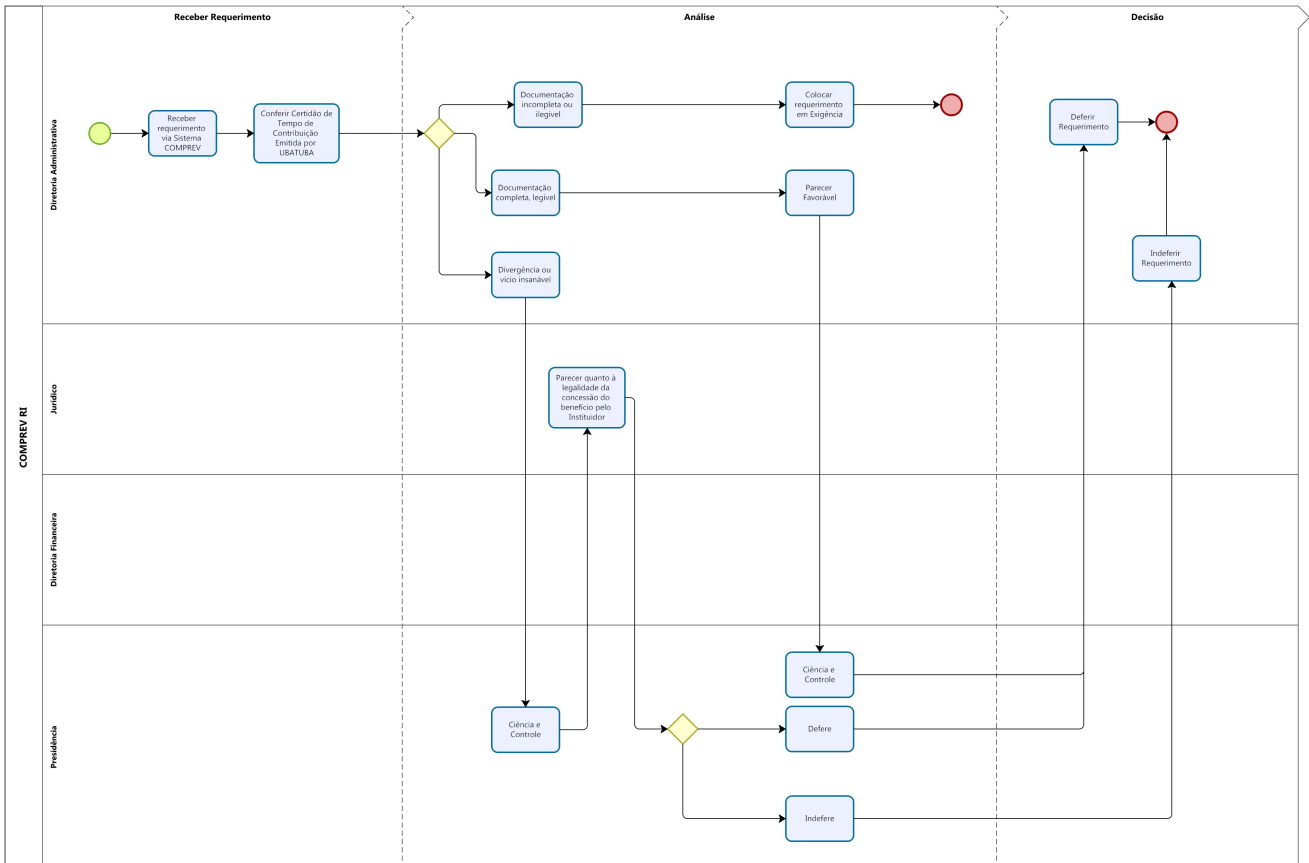

## Fluxograma Comprev RI

6

Powered by  
bpm360  
Modeler

Atualização 2024