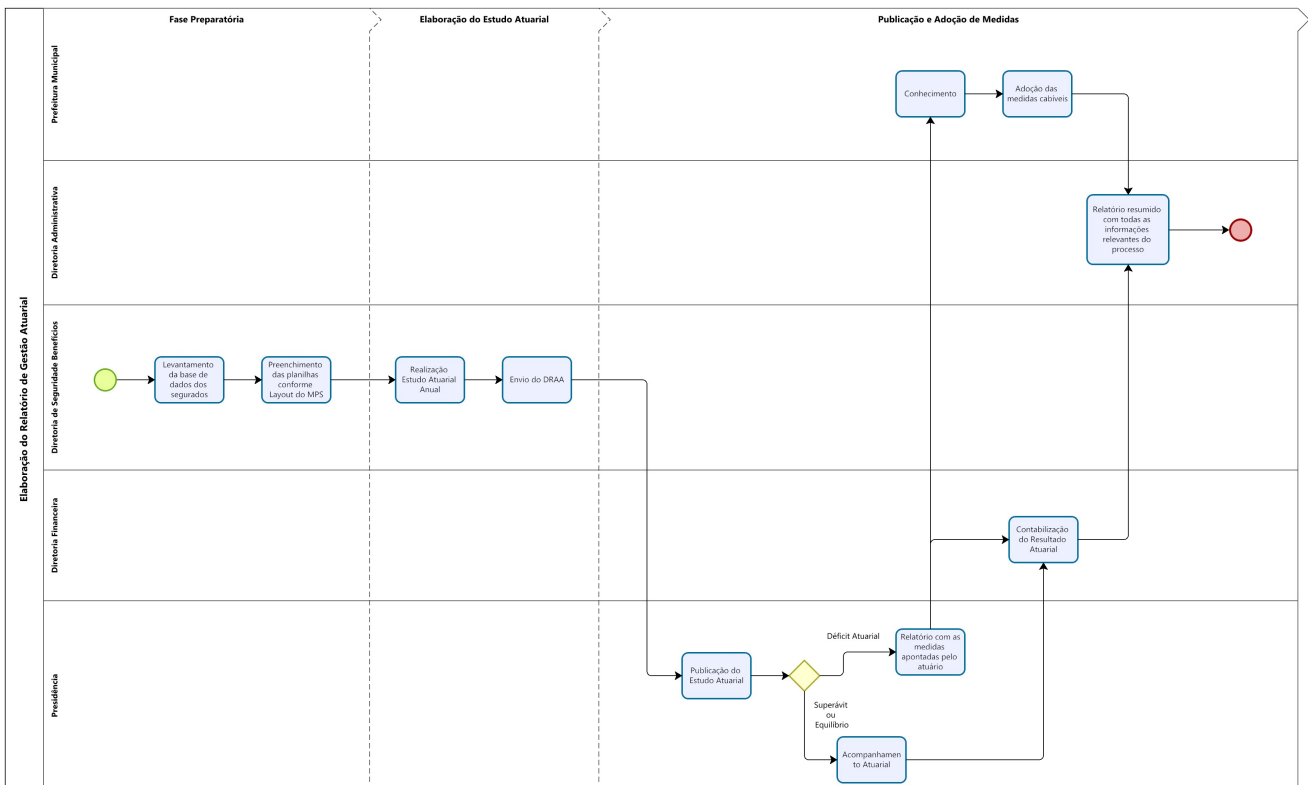

Fluxograma Elaboração do Relatório de Gestão Atuarial

33

Powered by
brazg
Modeler

Atualização 2024